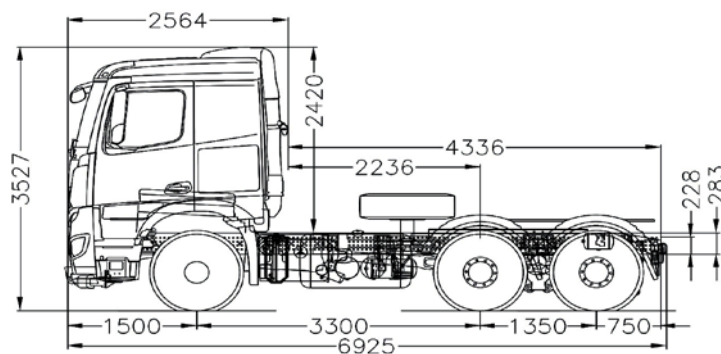

Tractor New Actros

NEW ACTROS 3345 S 6X4 CLASSIC 4 MIXTO

PESO

Peso eje delantero	5.280 Kg.
Peso eje trasero	(1) 2.140 Kg. ; (2) 2.140 Kg.
Tara	9.560 Kg.
Capacidad eje delantero	7.500 Kg.
Capacidad eje trasero	(1) 13.400 Kg. ; (2) 13.400 Kg.
Carga útil	23.440 Kg.
Peso bruto vehicular	33.000 Kg.
Peso bruto vehicular combinado	45.000 Kg.
5ta Rueda	Jost Jsk 37C

KAUFMANN

56 2 2720 2000 - 56 2 2720 2842 | servicioclientes@kaufmann.cl | kaufmann.cl

Tractor New Actros

NEW ACTROS 3345 S 6X4 CLASSIC 4 MIXTO

INFORMACIÓN TÉCNICA

VEHÍCULO

Tipo de vehículo	Tractor
Tracción	6X4
Distancia entre ejes	3.300 mm

TRANSMISIÓN

Modelo	G 330-12/11,63-0,77 (V:12)
Tipo de transmisión	Automatizada PowerShift 3
Relación de eje trasero	l = 4,143
Embrague	Bidisco

OTROS

Cabina	Classicspace 2,3 - 170
Neumáticos	315/80 R 22,5
Llantas	Acero 9.00 X 22.5
Tipo de suspensión	Ballestas 2X15 T. + 7,5 T. 3 Hojas
Depósito de combustible izq.	510 L
Depósito de combustible der.	-
Depósito de AdBlue	60 L
Tipo de frenos	Tambor en eje delantero y trasero