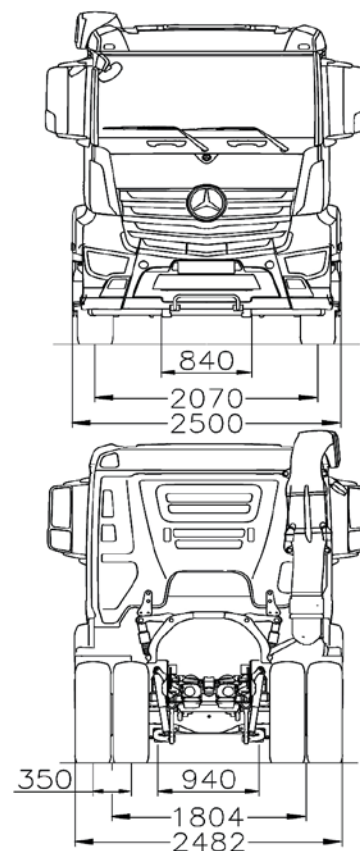

EQUIPAMIENTO Y SEGURIDAD

Aire acondicionado	Si
Sistemas ABS y ASR	Si
Aprovechamiento calor residual	Si

Santiago: Pajaritos [Casa Matriz] | Quilicura | San Bernardo | Vicuña Mackenna | La Dehesa | Cantagallo
Regiones: Arica | Iquique | Antofagasta | Calama | Copiapó | La Serena | Viña del Mar | Placilla | Rancagua | Curicó | Linares
Talca | Chillán | Los Angeles | Temuco | Valdivia | Osorno | Llanquihue | Puerto Montt | Castro | Coyhaique | Punta Arenas

Kaufmann se reserva el derecho de modificar las especificaciones de sus productos sin previo aviso.
Fotografías son referenciales y pueden incluir opcionales.