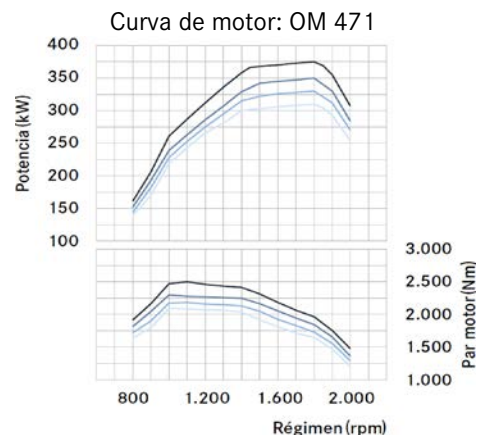

Tractor New Actros

NEW ACTROS 3345 S 6X4 CLASSIC 4 MIXTO

PESO

Peso eje delantero	5.280 Kg.
Peso eje trasero	(1) 2.140 Kg. ; (2) 2.140 Kg.
Tara	9.560 Kg.
Capacidad eje delantero	7.500 Kg.
Capacidad eje trasero	(1) 13.400 Kg. ; (2) 13.400 Kg.
Carga útil	23.440 Kg.
Peso bruto vehicular	33.000 Kg.
Peso bruto vehicular combinado	45.000 Kg.
5ta Rueda	Jost Jsk 37C

KAUFMANN

56 2 2720 2000 - 56 2 2720 2842 | servicioclientes@kaufmann.cl | kaufmann.cl

Tractor New Actros

NEW ACTROS 3345 S 6X4 CLASSIC 4 MIXTO

INFORMACIÓN TÉCNICA

VEHÍCULO

Tipo de vehículo	Tractor
Tracción	6X4
Distancia entre ejes	3.300 mm

MOTORIZACIÓN

Motor	OM 471
Nivel de emisiones	Euro V
Potencia de motor	330 kW / 449 CV
Cilindrada	12.809 cc
Torque	2.200 Nm @ 1.117
Freno de motor	High Performance Engine Brake + Retardador
Sistema eléctrico	24 V