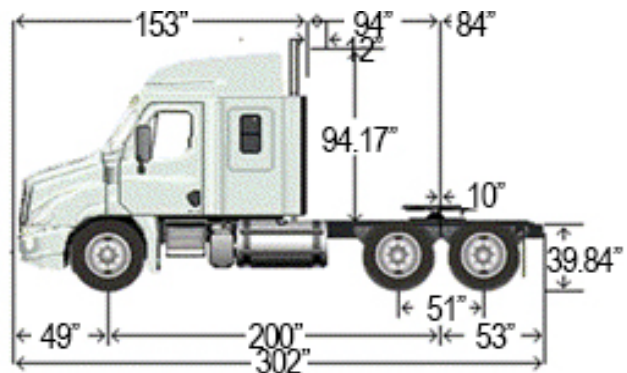

Tracto Cascadia 113

TRACTO CA113SLP 6X4 52K DD13 410 13V MEC EPA GHG17

PESO

Tara	17.008 Lb. (7.654 Kg)
Carga útil	34.800 Lb. (15.660 Kg)
Peso bruto vehicular	51.808 Lb. (23.314 Kg)
Peso eje delantero	9.513 Lb. (4.281 Kg)
Peso eje trasero	7.495 Lb. (3.373 Kg)
Suspensión delantera	Doble Hoja Angosta 12.000 Lb.
Suspensión trasera	Airliner Extra Duty 40.000 Lb.
5ta Rueda	Holland Desplazable Fw35

KAUFMANN

56 2 2720 2000 - 56 2 2720 2842 | servicioclientes@kaufmann.cl | kaufmann.cl

Tracto Cascadia 113

TRACTO CA113SLP 6X4 52K DD13 410 13V MEC EPA GHG17

INFORMACIÓN TÉCNICA

VEHÍCULO

Tipo de vehículo	Tracto
Tracción	6x4
Distancia entre ejes	200" (508 cm)

TRANSMISIÓN

Modelo	EATON FULLER RTLO-16913A
Embrague	Auto Ajustable De Doble Disco Cerámico Eaton
Tipo de transmisión	Mecánica (Velocidades: 13 R:2)
Relación de eje trasero	3.90

OTROS

Cabina	113" BBC Convencional De Aluminio
Tipo de cabina	Litera Inferior Alzable 35"
Neumáticos delanteros	11R22.5 16 Capas
Neumáticos traseros	11R22.5 16 Capas
Llantas delanteras	Aluminio 22.5X8.25
Llantas traseras	Aluminio 22.5X8.25
Depósito de combustible izq.	80 Gal. (304 L.)
Depósito de combustible der.	80 Gal. (304 L.)
Depósito de AdBlue	23 Gal. (87 L.)
Tipo de frenos	Tambor Meritor
Sistema de frenos	ABS + ATC