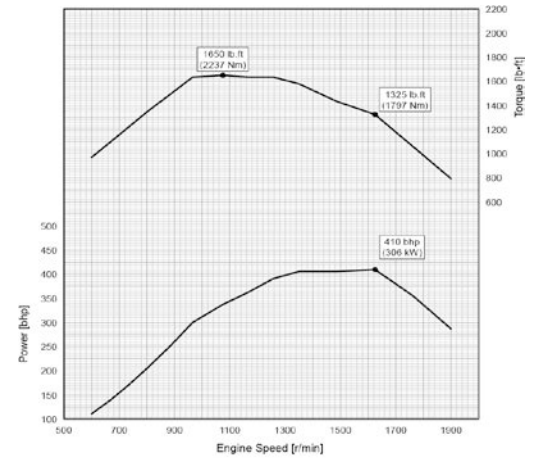

Tracto Cascadia 113

TRACTO CA113SLP 6X4 52K DD13 410 13V MEC EPA GHG17

INFORMACIÓN TÉCNICA

VEHÍCULO

Tipo de vehículo	Tracto
Tracción	6x4
Distancia entre ejes	200" (508 cm)

MOTORIZACIÓN

Motor	DD13
Nivel de emisiones	EPA GHG17
Potencia de motor	410 HP
Cilindrada	12.800 cc
Torque (1.075 RPM)	1.650 Lb/Ft
Freno de motor	Freno Jacobs
Potencia de freno de motor (2.300rpm)	536 BHP
Sistema eléctrico	12V

TRANSMISIÓN

Modelo	EATON FULLER RTLO-16913A
Embrague	Auto Ajustable De Doble Disco Cerámico Eaton
Tipo de transmisión	Mecánica (Velocidades: 13 R:2)
Relación de eje trasero	3.90

OTROS

Cabina	113" BBC Convencional De Aluminio
Tipo de cabina	Litera Inferior Alzable 35"
Neumáticos delanteros	11R22.5 16 Capas
Neumáticos traseros	11R22.5 16 Capas
Llantas delanteras	Aluminio 22.5X8.25
Llantas traseras	Aluminio 22.5X8.25
Depósito de combustible izq.	80 Gal. (304 L.)
Depósito de combustible der.	80 Gal. (304 L.)
Depósito de AdBlue	23 Gal. (87 L.)
Tipo de frenos	Tambor Meritor
Sistema de frenos	ABS + ATC

EQUIPAMIENTO Y SEGURIDAD

Aire acondicionado	Si
Control de estabilidad	RSC
Tempomat	Si
Bloqueo	Longitudinal

Curva de motor: DD13 410

Santiago: Pajaritos [Casa Matriz] | Quilicura | San Bernardo | Vicuña Mackenna | La Dehesa | Cantagallo

Regiones: Arica | Iquique | Antofagasta | Calama | Copiapó | La Serena | Viña del Mar | Placilla | Rancagua | Curicó | Linares
Talca | Chillán | Los Angeles | Temuco | Valdivia | Osorno | Llanquihue | Puerto Montt | Castro | Coyhaique | Punta Arenas

Kaufmann se reserva el derecho de modificar las especificaciones de sus productos sin previo aviso.

Fotografías son referenciales y pueden incluir opcionales.