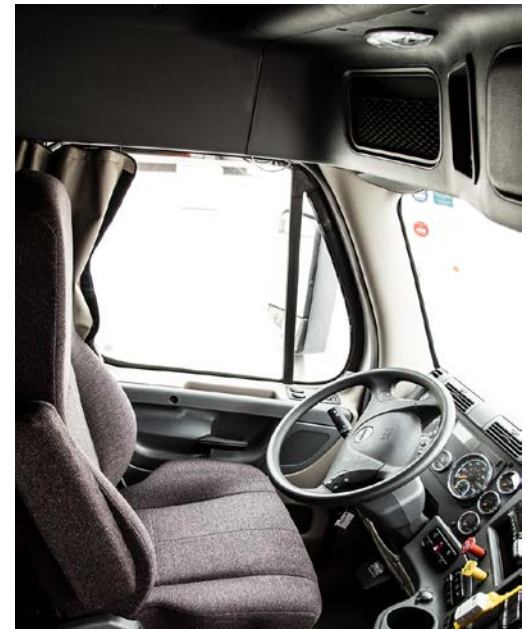

Tracto Cascadia 113

TRACTO CA113SLP 6X4 52K DD13 410 13V MEC EPA GHG17

INFORMACIÓN TÉCNICA

VEHÍCULO

Tipo de vehículo	Tracto
Tracción	6x4
Distancia entre ejes	200" (508 cm)

MOTORIZACIÓN

Motor	DD13
Nivel de emisiones	EPA GHG17
Potencia de motor	410 HP
Cilindrada	12.800 cc
Torque (1.075 RPM)	1.650 Lb/Ft
Freno de motor	Freno Jacobs
Potencia de freno de motor (2.300rpm)	536 BHP
Sistema eléctrico	12V

TRANSMISIÓN

Modelo	EATON FULLER RTLO-16913A
Embrague	Auto Ajustable De Doble Disco Cerámico Eaton
Tipo de transmisión	Mecánica (Velocidades: 13 R:2)
Relación de eje trasero	3.90

OTROS

Cabina	113" BBC Convencional De Aluminio
Tipo de cabina	Litera Inferior Alzable 35"
Neumáticos delanteros	11R22.5 16 Capas
Neumáticos traseros	11R22.5 16 Capas
Llantas delanteras	Aluminio 22.5X8.25
Llantas traseras	Aluminio 22.5X8.25
Depósito de combustible izq.	80 Gal. (304 L.)
Depósito de combustible der.	80 Gal. (304 L.)
Depósito de AdBlue	23 Gal. (87 L.)
Tipo de frenos	Tambor Meritor
Sistema de frenos	ABS + ATC

EQUIPAMIENTO Y SEGURIDAD

Aire acondicionado	Si
Control de estabilidad	RSC
Tempomat	Si
Bloqueo	Longitudinal

Curva de motor: DD13 410

Santiago: Pajaritos [Casa Matriz] | Quilicura | San Bernardo | Vicuña Mackenna | La Dehesa | Cantagallo

Regiones: Arica | Iquique | Antofagasta | Calama | Copiapó | La Serena | Viña del Mar | Placilla | Rancagua | Curicó | Linares
Talca | Chillán | Los Angeles | Temuco | Valdivia | Osorno | Llanquihue | Puerto Montt | Castro | Coyhaique | Punta Arenas

Kaufmann se reserva el derecho de modificar las especificaciones de sus productos sin previo aviso.

Fotografías son referenciales y pueden incluir opcionales.