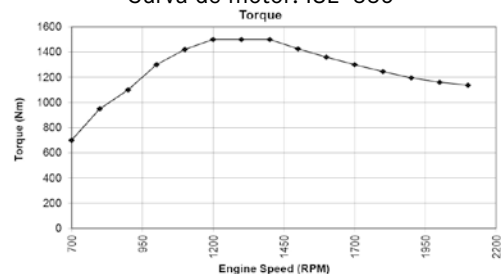

CHASIS CABINA M2 106

CHASIS M2 106 6X4 60K ISL 335 MIXTO EURO V

INFORMACIÓN TÉCNICA

VEHÍCULO

Tipo de vehículo	Chasis Cabina
Tracción	6x4
Distancia entre ejes	252" (640 cm)

MOTORIZACIÓN

Motor	ISL
Nivel de emisiones	EURO V
Potencia de motor	335 HP
Cilindrada	8900 cc
Torque (1200 RPM)	1106 Lb/Ft
Freno de motor	C-Brake By Jacobs
Potencia de freno de motor (2200rpm)	240 HP
Sistema eléctrico	12V

TRANSMISIÓN

Modelo	EATON RTO-14909ALL
Embrague	Cerámico Doble Disco Eaton
Tipo de transmisión	Mecánica (Velocidades: 11 R:3)
Relación de eje trasero	4.89

OTROS

Cabina	106" BBC Convencional De Aluminio Con Techo Plano
Tipo de cabina	Cabina Simple
Neumáticos delanteros	11R22.5 16 Capas
Neumáticos traseros	11R22.5 16 Capas
Llantas delanteras	Acero 22.5X8.25
Llantas traseras	Acero 22.5X8.25
Depósitos de combustible	lqz:80 Gal. (304 L.)
Depósito de AdBlue	13 Gal. (49 L.)
Bloqueo	Longitudinal: SI | Transversal: SI
Tipo de frenos	Tambor Meritor Trabajo Severo
Sistema de frenos	ABS

EQUIPAMIENTO Y SEGURIDAD

Aire acondicionado	SI
Tempomat	SI

Curva de motor: ISL 335

Santiago: Pajaritos [Casa Matriz] | Quilicura | San Bernardo | Vicuña Mackenna | La Dehesa | Cantagallo

Regiones: Arica | Iquique | Antofagasta | Calama | Copiapó | La Serena | Viña del Mar | Placilla | Rancagua | Curicó | Linares
Talca | Chillán | Los Angeles | Temuco | Valdivia | Osorno | Llanquihue | Puerto Montt | Castro | Coyhaique | Punta Arenas

Kaufmann se reserva el derecho de modificar las especificaciones de sus productos sin previo aviso.

Fotografías son referenciales y pueden incluir opcionales.