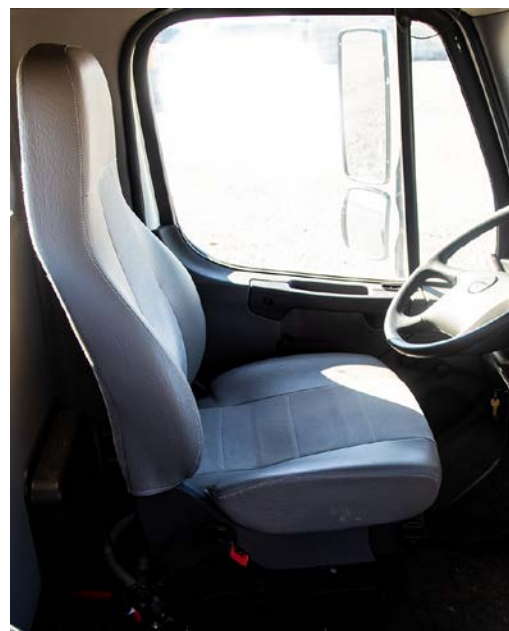

CHASIS CABINA M2 106

CHASIS M2 106 6X4 60K ISL 335 MIXTO EURO V

INFORMACIÓN TÉCNICA

VEHÍCULO

Tipo de vehículo	Chasis Cabina
Tracción	6x4
Distancia entre ejes	252" (640 cm)

MOTORIZACIÓN

Motor	ISL
Nivel de emisiones	EURO V
Potencia de motor	335 HP
Cilindrada	8900 cc
Torque (1200 RPM)	1106 Lb/Ft
Freno de motor	C-Brake By Jacobs
Potencia de freno de motor (2200rpm)	240 HP
Sistema eléctrico	12V

TRANSMISIÓN

Modelo	EATON RTO-14909ALL
Embrague	Cerámico Doble Disco Eaton
Tipo de transmisión	Mecánica (Velocidades: 11 R:3)
Relación de eje trasero	4.89

OTROS

Cabina	106" BBC Convencional De Aluminio Con Techo Plano
Tipo de cabina	Cabina Simple
Neumáticos delanteros	11R22.5 16 Capas
Neumáticos traseros	11R22.5 16 Capas
Llantas delanteras	Acero 22.5X8.25
Llantas traseras	Acero 22.5X8.25
Depósitos de combustible	lqz:80 Gal. (304 L.)
Depósito de AdBlue	13 Gal. (49 L.)
Bloqueo	Longitudinal: SI | Transversal: SI
Tipo de frenos	Tambor Meritor Trabajo Severo
Sistema de frenos	ABS

EQUIPAMIENTO Y SEGURIDAD

Aire acondicionado	SI
Tempomat	SI

Curva de motor: ISL 335

Santiago: Pajaritos [Casa Matriz] | Quilicura | San Bernardo | Vicuña Mackenna | La Dehesa | Cantagallo

Regiones: Arica | Iquique | Antofagasta | Calama | Copiapó | La Serena | Viña del Mar | Placilla | Rancagua | Curicó | Linares
Talca | Chillán | Los Angeles | Temuco | Valdivia | Osorno | Llanquihue | Puerto Montt | Castro | Coyhaique | Punta Arenas

Kaufmann se reserva el derecho de modificar las especificaciones de sus productos sin previo aviso.

Fotografías son referenciales y pueden incluir opcionales.