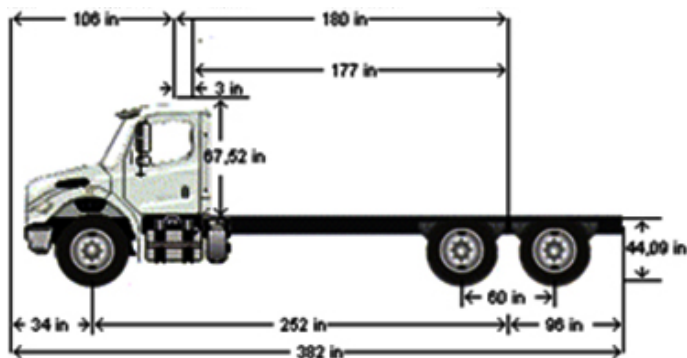

## PESO

Tara	16.771 Lb. (7.607 Kg)
Carga útil	43.229 Lb. (19.608 Kg)
Peso bruto vehicular	60.000 Lb. (27.215 Kg)
Peso eje delantero	8.230 Lb. (3.733 Kg)
Peso eje trasero	8.541 Lb. (3.874 Kg)
Suspensión delantera	Hoja Angosta 14.600 Lb.
Suspensión trasera	Resorte Tuftrac 46.000 Lb.
Largo Carrozado	276" (701 cm)

### VEHÍCULO

Tipo de vehículo	Chasis Cabina
Tracción	6x4
Distancia entre ejes	252" (640 cm)