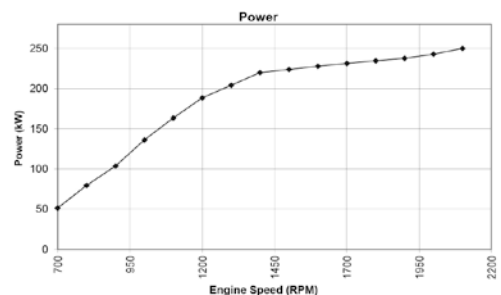

CHASIS CABINA M2 106

CHASIS M2 106 6X4 60K ISL 335 MIXTO EURO V

INFORMACIÓN TÉCNICA

VEHÍCULO

Tipo de vehículo	Chasis Cabina
Tracción	6x4
Distancia entre ejes	252" (640 cm)

MOTORIZACIÓN

Motor	ISL
Nivel de emisiones	EURO V
Potencia de motor	335 HP
Cilindrada	8900 cc
Torque (1200 RPM)	1106 Lb/Ft
Freno de motor	C-Brake By Jacobs
Potencia de freno de motor (2200rpm)	240 HP
Sistema eléctrico	12V

TRANSMISIÓN

Modelo	EATON RTO-14909ALL
Embrague	Cerámico Doble Disco Eaton
Tipo de transmisión	Mecánica (Velocidades: 11 R:3)
Relación de eje trasero	4.89

OTROS

Cabina	106" BBC Convencional De Aluminio Con Techo Plano
Tipo de cabina	Cabina Simple
Neumáticos delanteros	11R22.5 16 Capas
Neumáticos traseros	11R22.5 16 Capas
Llantas delanteras	Acero 22.5X8.25
Llantas traseras	Acero 22.5X8.25
Depósitos de combustible	lqz:80 Gal. (304 L.)
Depósito de AdBlue	13 Gal. (49 L.)
Bloqueo	Longitudinal: SI | Transversal: SI
Tipo de frenos	Tambor Meritor Trabajo Severo
Sistema de frenos	ABS

EQUIPAMIENTO Y SEGURIDAD

Aire acondicionado	SI
Tempomat	SI

Curva de motor: ISL 335

Santiago: Pajaritos [Casa Matriz] | Quilicura | San Bernardo | Vicuña Mackenna | La Dehesa | Cantagallo

Regiones: Arica | Iquique | Antofagasta | Calama | Copiapó | La Serena | Viña del Mar | Placilla | Rancagua | Curicó | Linares
Talca | Chillán | Los Angeles | Temuco | Valdivia | Osorno | Llanquihue | Puerto Montt | Castro | Coyhaique | Punta Arenas

Kaufmann se reserva el derecho de modificar las especificaciones de sus productos sin previo aviso.

Fotografías son referenciales y pueden incluir opcionales.