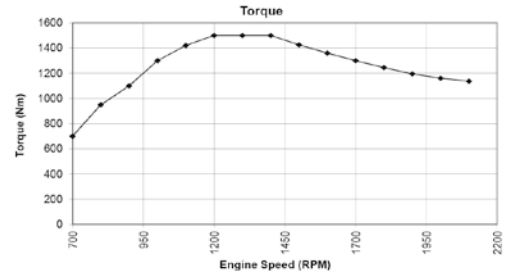

CHASIS CABINA M2 106

CHASIS M2 106 6X4 52K ISL 335 LIT EURO V

INFORMACIÓN TÉCNICA

VEHÍCULO

Tipo de vehículo	Chasis Cabina
Tracción	6x4
Distancia entre ejes	260" (660 cm)

MOTORIZACIÓN

Motor	ISL
Nivel de emisiones	EURO V
Potencia de motor	335 HP
Cilindrada	8900 cc
Torque (1200 RPM)	1106 Lb/Ft
Freno de motor	C-Brake By Jacobs
Potencia de freno de motor (2200rpm)	240 HP
Sistema eléctrico	12V

TRANSMISIÓN

Modelo	EATON RTO-14908LL
Embrague	Cerámico Doble Disco Eaton
Tipo de transmisión	Mecánica (Velocidades:8 R:3)
Relación de eje trasero	4.88

OTROS

Cabina	132" BBC Extendida De Aluminio Con Techo Alto
Tipo de cabina	Litera Inferior Alzable De 24" De Ancho
Neumáticos delanteros	11R22.5 16 Capas
Neumáticos traseros	11R22.5 16 Capas
Llantas delanteras	Acero 22.5X8.25
Llantas traseras	Acero 22.5X8.25
Depósitos de combustible	lqz:80 Gal. (304 L.)
Depósito de AdBlue	13 Gal. (49 L.)
Bloqueo	Longitudinal: SI | Transversal: SI
Tipo de frenos	Tambor Meritor
Sistema de frenos	ABS

EQUIPAMIENTO Y SEGURIDAD

Aire acondicionado	SI

Curva de motor: ISL 335

Santiago: Pajaritos [Casa Matriz] | Quilicura | San Bernardo | Vicuña Mackenna | La Dehesa | Cantagallo

Regiones: Arica | Iquique | Antofagasta | Calama | Copiapó | La Serena | Viña del Mar | Placilla | Rancagua | Curicó | Linares
Talca | Chillán | Los Angeles | Temuco | Valdivia | Osorno | Llanquihue | Puerto Montt | Castro | Coyhaique | Punta Arenas

Kaufmann se reserva el derecho de modificar las especificaciones de sus productos sin previo aviso.

Fotografías son referenciales y pueden incluir opcionales.