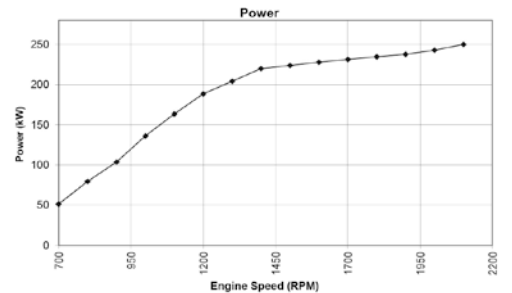

CHASIS CABINA M2 106

CHASIS M2 106 6X4 52K ISL 335 LIT EURO V

INFORMACIÓN TÉCNICA

VEHÍCULO

Tipo de vehículo	Chasis Cabina
Tracción	6x4
Distancia entre ejes	260" (660 cm)

MOTORIZACIÓN

Motor	ISL
Nivel de emisiones	EURO V
Potencia de motor	335 HP
Cilindrada	8900 cc
Torque (1200 RPM)	1106 Lb/Ft
Freno de motor	C-Brake By Jacobs
Potencia de freno de motor (2200rpm)	240 HP
Sistema eléctrico	12V

TRANSMISIÓN

Modelo	EATON RTO-14908LL
Embrague	Cerámico Doble Disco Eaton
Tipo de transmisión	Mecánica (Velocidades:8 R:3)
Relación de eje trasero	4.88

OTROS

Cabina	132" BBC Extendida De Aluminio Con Techo Alto
Tipo de cabina	Litera Inferior Alzable De 24" De Ancho
Neumáticos delanteros	11R22.5 16 Capas
Neumáticos traseros	11R22.5 16 Capas
Llantas delanteras	Acero 22.5X8.25
Llantas traseras	Acero 22.5X8.25
Depósitos de combustible	lqz:80 Gal. (304 L.)
Depósito de AdBlue	13 Gal. (49 L.)
Bloqueo	Longitudinal: SI | Transversal: SI
Tipo de frenos	Tambor Meritor
Sistema de frenos	ABS

EQUIPAMIENTO Y SEGURIDAD

Aire acondicionado	SI

Curva de motor: ISL 335

Santiago: Pajaritos [Casa Matriz] | Quilicura | San Bernardo | Vicuña Mackenna | La Dehesa | Cantagallo

Regiones: Arica | Iquique | Antofagasta | Calama | Copiapó | La Serena | Viña del Mar | Placilla | Rancagua | Curicó | Linares
Talca | Chillán | Los Angeles | Temuco | Valdivia | Osorno | Llanquihue | Puerto Montt | Castro | Coyhaique | Punta Arenas

Kaufmann se reserva el derecho de modificar las especificaciones de sus productos sin previo aviso.

Fotografías son referenciales y pueden incluir opcionales.