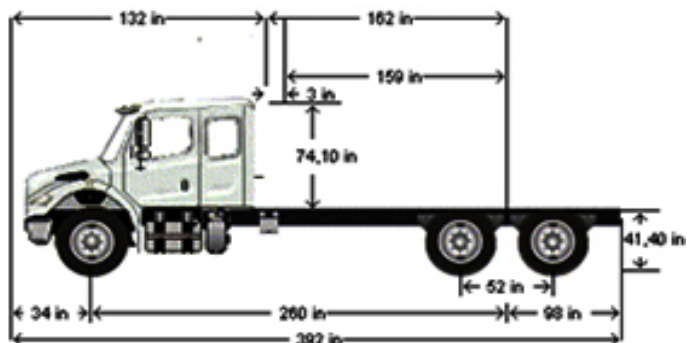

# CHASIS CABINA M2 106

CHASIS M2 106 6X4 52K ISL 335 LIT EURO V

## PESO

Tara	15.473 Lb. (7.018 Kg)
Carga útil	36.527 Lb. (16.568 Kg)
Peso bruto vehicular	52.000 Lb. (23.586 Kg)
Peso eje delantero	8.002 Lb. (3.629 Kg)
Peso eje trasero	7.471 Lb. (3.388 Kg)
Suspensión delantera	Hoja Angosta 12.000 Lb.
Suspensión trasera	Resorte Hoja Plana 40.000 Lb.
Largo Carrozado	260" (660 cm)