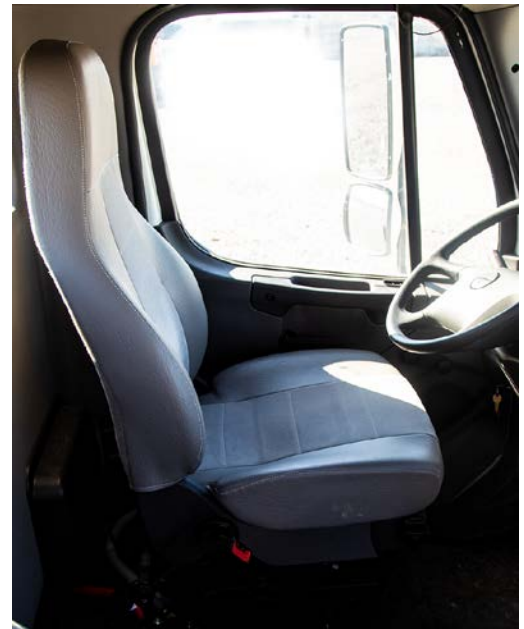

CHASIS CABINA M2 106

CHASIS M2 106 6X4 52K ISL 335 LIT EURO V

INFORMACIÓN TÉCNICA

VEHÍCULO

Tipo de vehículo	Chasis Cabina
Tracción	6x4
Distancia entre ejes	260" (660 cm)

MOTORIZACIÓN

Motor	ISL
Nivel de emisiones	EURO V
Potencia de motor	335 HP
Cilindrada	8900 cc
Torque (1200 RPM)	1106 Lb/Ft
Freno de motor	C-Brake By Jacobs
Potencia de freno de motor (2200rpm)	240 HP
Sistema eléctrico	12V

TRANSMISIÓN

Modelo	EATON RTO-14908LL
Embrague	Cerámico Doble Disco Eaton
Tipo de transmisión	Mecánica (Velocidades:8 R:3)
Relación de eje trasero	4.88

OTROS

Cabina	132" BBC Extendida De Aluminio Con Techo Alto
Tipo de cabina	Litera Inferior Alzable De 24" De Ancho
Neumáticos delanteros	11R22.5 16 Capas
Neumáticos traseros	11R22.5 16 Capas
Llantas delanteras	Acero 22.5X8.25
Llantas traseras	Acero 22.5X8.25
Depósitos de combustible	lqz:80 Gal. (304 L.)
Depósito de AdBlue	13 Gal. (49 L.)
Bloqueo	Longitudinal: SI | Transversal: SI
Tipo de frenos	Tambor Meritor
Sistema de frenos	ABS

EQUIPAMIENTO Y SEGURIDAD

Aire acondicionado	SI

Curva de motor: ISL 335

Santiago: Pajaritos [Casa Matriz] | Quilicura | San Bernardo | Vicuña Mackenna | La Dehesa | Cantagallo

Regiones: Arica | Iquique | Antofagasta | Calama | Copiapó | La Serena | Viña del Mar | Placilla | Rancagua | Curicó | Linares
Talca | Chillán | Los Angeles | Temuco | Valdivia | Osorno | Llanquihue | Puerto Montt | Castro | Coyhaique | Punta Arenas

Kaufmann se reserva el derecho de modificar las especificaciones de sus productos sin previo aviso.

Fotografías son referenciales y pueden incluir opcionales.