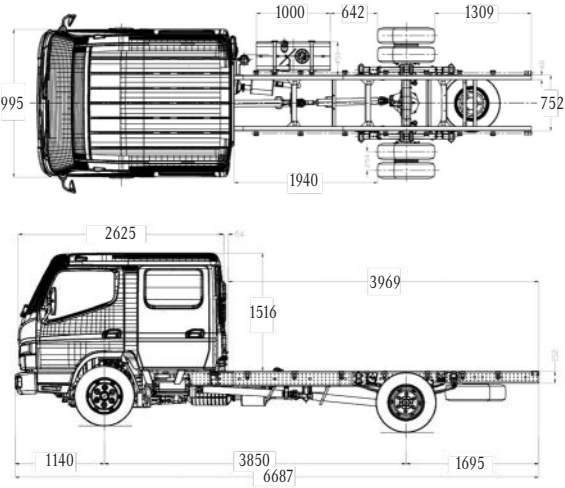

CANTER 715 DC | 4X2 EURO 5

DUONIC

AHORA
FUSO
CON TRANSMISIÓN
AUTOMATIZADA
DUONIC

Síguenos en Facebook
y entérate de ofertas,
promociones y más.

CANTER 715 DC 4X2 EURO5

FUSO

Capacidad con carrocería furgon estándar hasta 20m³ / Largo máximo carrozable 4.300 mm

MOTOR

Modelo	Fuso 4P10-7AT4 Euro V
Tipo	4 Cil en línea, multivalvular (DOHC)
Sistema de inyección	Bosch Common rail electrónico
Turbo intercooler	Turbo geometría variable
Sistema de control de emisiones	Válvula EGR + DPF
Potencia	150 CV @ 3.500 r.p.m.
Torque	370 Nm / 1.320 @ 2.900 r.p.m.
Cilindrada	2.998 c.c.
Alternador	12V AC, 110 Amp
Batería	12V / 110 Ah

CHASIS

Llantas	17,5 x 6.0 (6 Pernos)
Neumáticos delanteros	215/75R17,5
Neumáticos traseros (D. Rodado)	215/75R17,5
Dirección	Hidráulica
Estanque combustible	100 Lts. (Metálico)
Suspensión trasera y delantera	semielíptica con amortiguadores.
Barra estabilizadora	delantera y trasera.

PESOS Y CAPACIDADES KG

Vacío sin carrocería	
Eje Delantero	1.705 kg
Eje Trasero	885 kg
Total	2.590 kg
Capacidad de carga	3.910 kg
Pesos Admisibles	
Capacidad Eje Delantero	2.200 kg
Capacidad Eje Trasero	4.300 kg
Peso Bruto Vehicular (P.B.V.)	6.500 kg