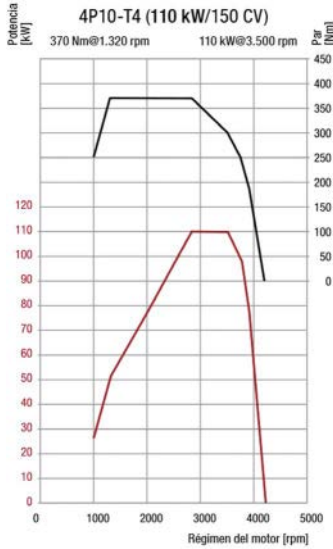

CANTER 715 DC | 4X2 EURO 5

DUONIC

AHORA
FUSO
CON TRANSMISIÓN
AUTOMATIZADA
DUONIC

Síguenos en Facebook
y entérate de ofertas,
promociones y más.

CANTER 715 DC 4X2 EURO5

FUSO

Capacidad con carrocería furgon estándar hasta 20m³ / Largo máximo carrozable 4.300 mm

MOTOR

Modelo	Fuso 4P10-7AT4 Euro V
Tipo	4 Cil en línea, multivalvular (DOHC)
Sistema de inyección	Bosch Common rail electrónico
Turbo intercooler	Turbo geometría variable
Sistema de control de emisiones	Válvula EGR + DPF
Potencia	150 CV @ 3.500 r.p.m.
Torque	370 Nm / 1.320 @ 2.900 r.p.m.
Cilindrada	2.998 c.c.
Alternador	12V AC, 110 Amp
Batería	12V / 110 Ah

DESEMPEÑO DEL VEHÍCULO

Velocidad Máxima	110 km/h
Pendiente superable con 6.500kg	36%
Radio de giro	6.8 mts.

TRANSMISIÓN AUTOMATIZADA

Embrague	Control hidráulico, multidisco húmedo
Caja de cambios	DUONIC - M038S6
Marchas sincronizadas	6+R
Eje Delantero	F350T (3,1 Ton)
Eje Trasero	D3H (6,0 Ton)
Reducción eje Trasero	5,714
Habilitación para	PTO