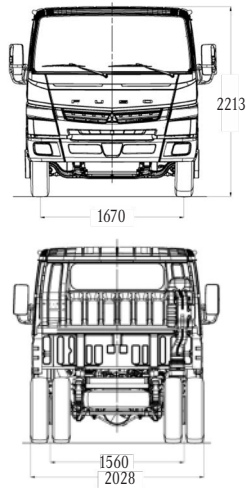

CANTER 715 DC | 4X2 EURO 5

DUONIC

AHORA
FUSO
CON TRANSMISIÓN
AUTOMATIZADA
DUONIC

Síguenos en Facebook
y entérate de ofertas,
promociones y más.

CANTER 715 DC 4X2 EURO5

FUSO

Capacidad con carrocería furgon estándar hasta 20m³ / Largo máximo carrozable 4.300 mm

MOTOR

Modelo	Fuso 4P10-7AT4 Euro V
Tipo	4 Cil en línea, multivalvular (DOHC)
Sistema de inyección	Bosch Common rail electrónico
Turbo intercooler	Turbo geometría variable
Sistema de control de emisiones	Válvula EGR + DPF
Potencia	150 CV @ 3.500 r.p.m.
Torque	370 Nm / 1.320 @ 2.900 r.p.m.
Cilindrada	2.998 c.c.
Alternador	12V AC, 110 Amp
Batería	12V / 110 Ah

CHASIS

Llantas	17,5 x 6.0 (6 Pernos)
Neumáticos delanteros	215/75R17,5
Neumáticos traseros (D. Rodado)	215/75R17,5
Dirección	Hidráulica
Estanque combustible	100 Lts. (Metálico)
Suspensión trasera y delantera	semielíptica con amortiguadores.
Barra estabilizadora	delantera y trasera.

PESOS Y CAPACIDADES KG

Vacío sin carrocería	
Eje Delantero	1.705 kg
Eje Trasero	885 kg
Total	2.590 kg
Capacidad de carga	3.910 kg
Pesos Admisibles	
Capacidad Eje Delantero	2.200 kg
Capacidad Eje Trasero	4.300 kg
Peso Bruto Vehicular (P.B.V.)	6.500 kg