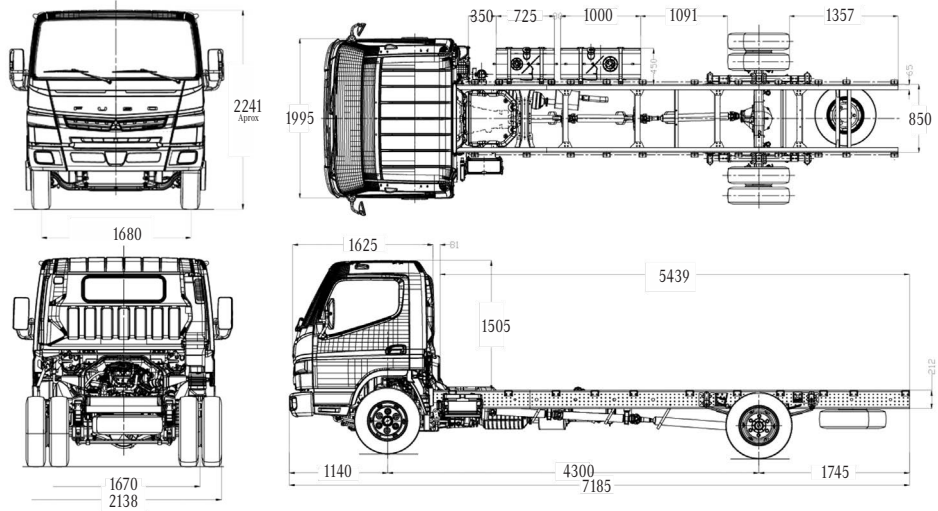

CANTER 915 | 4X2 EURO 5

FUSO
AHORA ES
FUSO

Síguenos en Facebook
y entérate de ofertas,
promociones y más.

CANTER 915 4X2 EURO5

FUSO

Capacidad con carrocería furgon estándar hasta 30m³ / Largo máximo carrozable 6.300 mm

MOTOR

Modelo	Fuso 4P10-7AT4 Euro V
Tipo	4 Cil en línea, multivalvular (DOHC)
Sistema de inyección	Bosch Common rail electrónico
Turbo intercooler	Turbo geometría variable
Sistema de control de emisiones	Válvula EGR + DPF
Potencia	150 CV @ 3.500 r.p.m.
Torque	370 Nm / 1.320 @ 2.900 r.p.m.
Cilindrada	2.998 c.c.
Alternador	12V AC, 110 Amp
Batería	12V / 110 Ah

TRANSMISIÓN

Embrague	C4W30 Monodisco 300mm (Accionamiento Hidráulica)
Caja de cambios	MO38S5
Marchas sincronizadas	5+R
Eje Delantero	F350T (3,1 Ton)
Eje Trasero	D3H (6,0 Ton)
Reducción eje Trasero	6,166
Habilitación para	PTO

PESOS Y CAPACIDADES KG

Vacío sin carrocería	
Eje Delantero	1.655 kg
Eje Trasero	895 kg
Total	2.550 kg
Capacidad de carga	6.000 kg

Pesos Admisibles

Capacidad Eje Delantero	2.850 kg
Capacidad Eje Trasero	5.700 kg
Peso Bruto Vehicular (P.B.V.)	8.550 kg