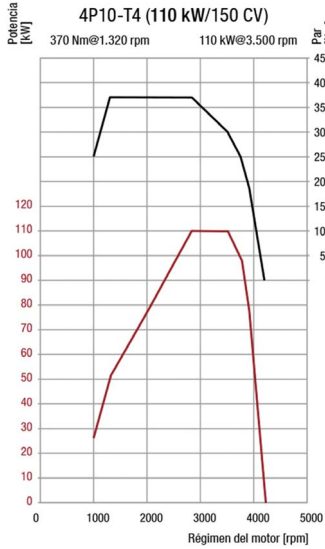

CANTER 915 | 4X2 EURO 5

FUSO
AHORA ES
FUSO

Síguenos en Facebook
y entérate de ofertas,
promociones y más.

CANTER 915 4X2 EURO5

FUSO

Capacidad con carrocería furgon estándar hasta 30m³ / Largo máximo carrozable 6.300 mm

MOTOR

Modelo	Fuso 4P10-7AT4 Euro V
Tipo	4 Cil en línea, multivalvular (DOHC)
Sistema de inyección	Bosch Common rail electrónico
Turbo intercooler	Turbo geometría variable
Sistema de control de emisiones	Válvula EGR + DPF
Potencia	150 CV @ 3.500 r.p.m.
Torque	370 Nm / 1.320 @ 2.900 r.p.m.
Cilindrada	2.998 c.c.
Alternador	12V AC, 110 Amp
Batería	12V / 110 Ah

TRANSMISIÓN

Embrague	C4W30 Monodisco 300mm (Accionamiento Hidráulica)
Caja de cambios	MO38S5
Marchas sincronizadas	5+R
Eje Delantero	F350T (3,1 Ton)
Eje Trasero	D3H (6,0 Ton)
Reducción eje Trasero	6,166
Habilitación para	PTO