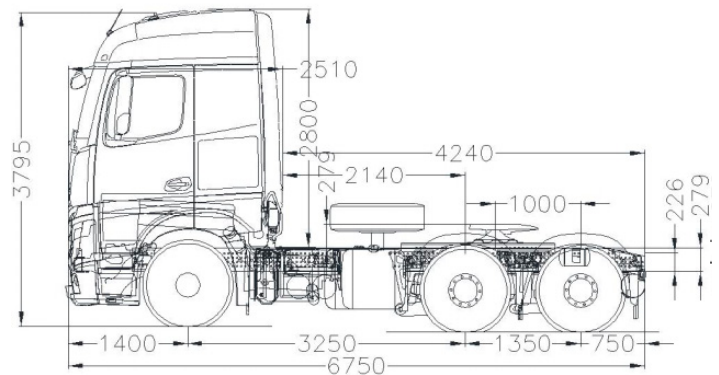

# Tractor New Actros

NEW ACTROS 2651 LS 33 6X2 STREAM 5 SEG

PESO	
Peso eje delantero	5.338 Kg.
Peso eje trasero	(1) 2.019 Kg. ; (2) 1.602 Kg.
Tara	8.959 Kg.
Capacidad eje delantero	7.500 Kg.
Capacidad eje trasero	(1) 13.000 Kg. ; (2) 10.000 Kg.
Carga útil	17.100 Kg.
Peso bruto vehicular	26.000 Kg.
Peso bruto vehicular combinado	45.000 Kg.
5ta Rueda	Jost Jsk 37C

#### VEHÍCULO

Tipo de vehículo	Tractor
Tracción	6X2
Distancia entre ejes	3.250 mm