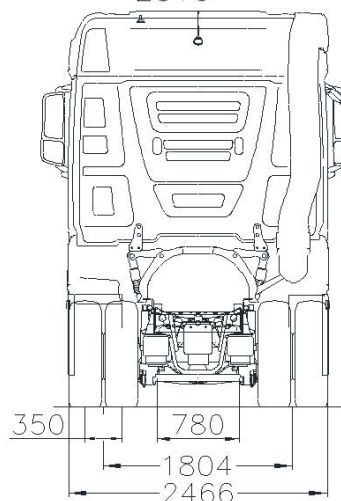

Tractor New Actros

NEW ACTROS 2651 LS 33 6X2 STREAM 5 SEG

INFORMACIÓN TÉCNICA

VEHÍCULO

Tipo de vehículo	Tractor
Tracción	6X2
Distancia entre ejes	3.250 mm

MOTORIZACIÓN

Motor	OM 471
Nivel de emisiones	Euro V
Potencia de motor	375 kW / 510 CV
Cilindrada	12.809 cc
Torque	2.500 Nm @ 1.240
Freno de motor	High Performance Engine Brake | 400 Kw (536HP)
Sistema eléctrico	24 V

TRANSMISIÓN

Modelo	G-281-12 / 14,93 - 1,0 (V:12)
Tipo de transmisión	Automatizada PowerShift 3
Relación de eje trasero	l = 2,733
Embrague	Monodisco

OTROS

Cabina	Streamspace 2,5
Neumáticos	295/80 R 22,5
Llantas	Aluminio 9.00 X 22.5
Tipo de suspensión	Neumática
Depósito de combustible izq.	290 L
Depósito de combustible der.	370 L
Depósito de AdBlue	60 L
Tipo de frenos	Disco en eje delantero y trasero

EQUIPAMIENTO Y SEGURIDAD

Aire acondicionado	Si
Sistemas ABS y ASR	Si
Aprovechamiento calor residual	Si
Airbag, Control de carril, Control de distancia, Control de cansancio	Si
ABA 5 con reconocimiento de peatones	Si
Guarda Barros	Si
Sensor de Lluvia y Luz	Si
Multimedia Cockpit	Si

Santiago: Pajaritos [Casa Matriz] | Quilicura | San Bernardo | Vicuña Mackenna | La Dehesa | Cantagallo

Regiones: Arica | Iquique | Antofagasta | Calama | Copiapó | La Serena | Viña del Mar | Placilla | Rancagua | Curicó | Linares

Talca | Chillán | Los Angeles | Temuco | Valdivia | Osorno | Llanquihue | Puerto Montt | Castro | Coyhaique | Punta Arenas

Kaufmann se reserva el derecho de modificar las especificaciones de sus productos sin previo aviso.

Fotografías son referenciales y pueden incluir opcionales.