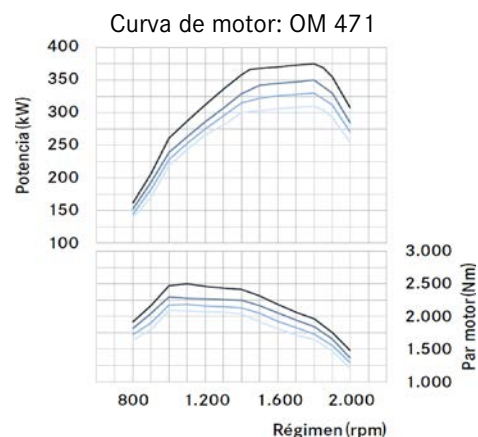

Tractor New Actros

NEW ACTROS 2651 LS 33 6X2 STREAM 5 SEG

INFORMACIÓN TÉCNICA

VEHÍCULO

Tipo de vehículo	Tractor
Tracción	6X2
Distancia entre ejes	3.250 mm

MOTORIZACIÓN

Motor	OM 471
Nivel de emisiones	Euro V
Potencia de motor	375 kW / 510 CV
Cilindrada	12.809 cc
Torque	2.500 Nm @ 1.240
Freno de motor	High Performance Engine Brake | 400 Kw (536HP)
Sistema eléctrico	24 V

TRANSMISIÓN

Modelo	G-281-12 / 14,93 - 1,0 (V:12)
Tipo de transmisión	Automatizada PowerShift 3
Relación de eje trasero	l = 2,733
Embrague	Monodisco

OTROS

Cabina	Streamspace 2,5
Neumáticos	295/80 R 22,5
Llantas	Aluminio 9.00 X 22.5
Tipo de suspensión	Neumática
Depósito de combustible izq.	290 L
Depósito de combustible der.	370 L
Depósito de AdBlue	60 L
Tipo de frenos	Disco en eje delantero y trasero

EQUIPAMIENTO Y SEGURIDAD

Aire acondicionado	Si
Sistemas ABS y ASR	Si
Aprovechamiento calor residual	Si
Airbag, Control de carril, Control de distancia, Control de cansancio	Si
ABA 5 con reconocimiento de peatones	Si
Guarda Barros	Si
Sensor de Lluvia y Luz	Si
Multimedia Cockpit	Si

Santiago: Pajaritos [Casa Matriz] | Quilicura | San Bernardo | Vicuña Mackenna | La Dehesa | Cantagallo

Regiones: Arica | Iquique | Antofagasta | Calama | Copiapó | La Serena | Viña del Mar | Placilla | Rancagua | Curicó | Linares

Talca | Chillán | Los Angeles | Temuco | Valdivia | Osorno | Llanquihue | Puerto Montt | Castro | Coyhaique | Punta Arenas

Kaufmann se reserva el derecho de modificar las especificaciones de sus productos sin previo aviso.

Fotografías son referenciales y pueden incluir opcionales.