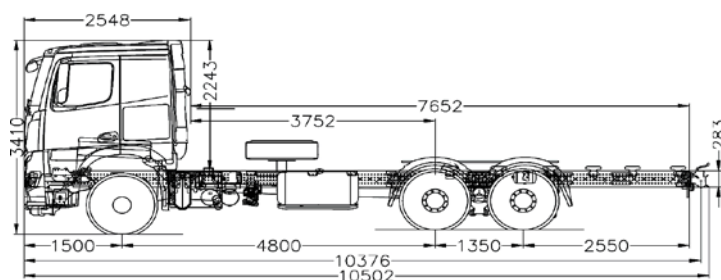

Chasis Cabina Arocs

AROCS 3342 6X4 4800 PS FULL

PESO

| | |
|--------------------------------|---------------------------------|
| Peso eje delantero | (1) 5.166 Kg. |
| Peso eje trasero | (1) 2.177 Kg. ; (2) 2.177 Kg. |
| Tara | 9.520 Kg. |
| Capacidad eje delantero | (1) 7.500 Kg. |
| Capacidad eje trasero | (1) 13.400 Kg. ; (2) 13.400 Kg. |
| Carga útil | 23.480 Kg. |
| Peso bruto vehicular | 33.000 Kg. |
| Peso bruto vehicular combinado | 45.000 Kg. |

Chasis Cabina Arocs

AROCS 3342 6X4 4800 PS FULL

INFORMACIÓN TÉCNICA

VEHÍCULO

| | |
|----------------------|---------------|
| Tipo de vehículo | Chasis Cabina |
| Tracción | 6X4 |
| Distancia entre ejes | 4800 mm |

TRANSMISIÓN

| | |
|-------------------------|---|
| Modelo | Mercedes PowerShift 3 Cambio G 330-12/11,63-0,77 (V:12) |
| Tipo de transmisión | Mercedes PowerShift 3 |
| Relación de eje trasero | i = 3,714 |
| Embrague | Bidisco |