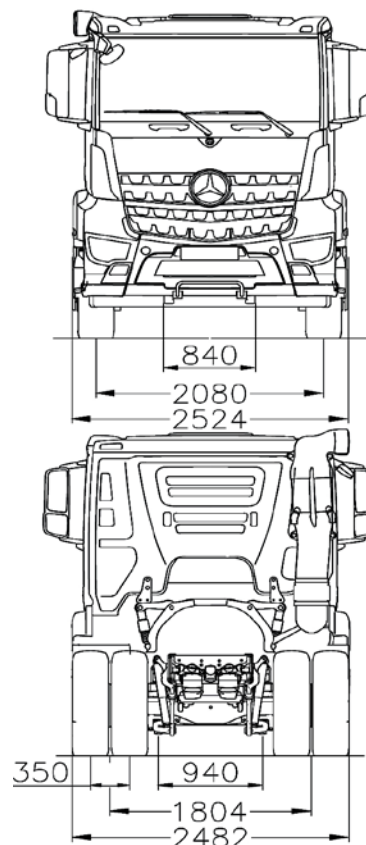

Chasis Cabina Arocs

AROCS 3342 6X4 4800 PS FULL

INFORMACIÓN TÉCNICA

VEHÍCULO

Tipo de vehículo	Chasis Cabina
Tracción	6X4
Distancia entre ejes	4800 mm

MOTORIZACIÓN

Motor	OM471, 6L, 12,8 l, 310 kW (421 CV), 2100 Nm
Nivel de emisiones	Euro V
Potencia de motor	310 kW / 421 CV
Cilindrada	12.809 cc
Torque	2100 Nm a 1117 RPM
Freno de motor	400 kW (536 HP) High Performance Engine Brake
Sistema eléctrico	24 V

TRANSMISIÓN

Modelo	Mercedes PowerShift 3 Cambio G 330-12/11,63-0,77 (V:12)
Tipo de transmisión	Mercedes PowerShift 3
Relación de eje trasero	i = 3,714
Embrague	Bidisco

OTROS

Cabina	L
Neumáticos	315/80 R 22,5
Llantas	aluminio 9,00 x 22,5, mate, Alcoa
Depósito de combustible izq.	390 L
Depósito de combustible der.	-
Depósito de AdBlue	60 L
Tipo de frenos	Tambor en eje delantero y trasero
Sistema de frenos	ABS desconectable

EQUIPAMIENTO Y SEGURIDAD

Aire acondicionado	Si
Tempomat	Si
Airbag, Control de carril, Control de distancia, ABA 4, Sensor de Lluvia y Luz	Si
Guarda barro	Si
Control de cansancio	Si
Cama confort y radio touch bluetooth	Si

Santiago: Pajaritos [Casa Matriz] | Quilicura | San Bernardo | Vicuña Mackenna | La Dehesa | Cantagallo
Regiones: Arica | Iquique | Antofagasta | Calama | Copiapó | La Serena | Viña del Mar | Placilla | Rancagua | Curicó | Linares
Talca | Chillán | Los Angeles | Temuco | Valdivia | Osorno | Llanquihue | Puerto Montt | Castro | Coyhaique | Punta Arenas

Kaufmann se reserva el derecho de modificar las especificaciones de sus productos sin previo aviso.
Fotografías son referenciales y pueden incluir opcionales.