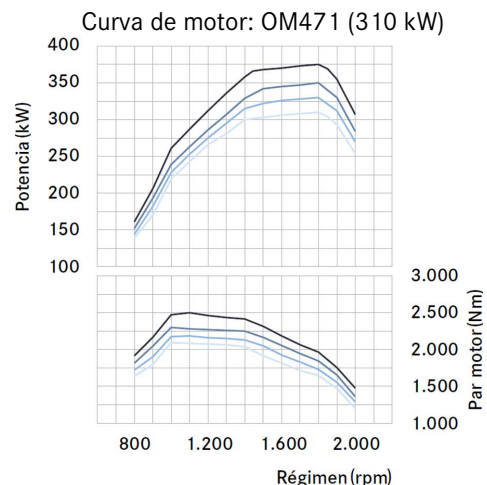

Chasis Cabina Arocs

AROCS 3342 6X4 4800 PS FULL

INFORMACIÓN TÉCNICA

VEHÍCULO

Tipo de vehículo	Chasis Cabina
Tracción	6X4
Distancia entre ejes	4800 mm

MOTORIZACIÓN

Motor	OM471, 6L, 12,8 l, 310 kW (421 CV), 2100 Nm
Nivel de emisiones	Euro V
Potencia de motor	310 kW / 421 CV
Cilindrada	12.809 cc
Torque	2100 Nm a 1117 RPM
Freno de motor	400 kW (536 HP) High Performance Engine Brake
Sistema eléctrico	24 V

TRANSMISIÓN

Modelo	Mercedes PowerShift 3 Cambio G 330-12/11,63-0,77 (V:12)
Tipo de transmisión	Mercedes PowerShift 3
Relación de eje trasero	i = 3,714
Embrague	Bidisco

OTROS

Cabina	L
Neumáticos	315/80 R 22,5
Llantas	aluminio 9,00 x 22,5, mate, Alcoa
Depósito de combustible izq.	390 L
Depósito de combustible der.	-
Depósito de AdBlue	60 L
Tipo de frenos	Tambor en eje delantero y trasero
Sistema de frenos	ABS desconectable

EQUIPAMIENTO Y SEGURIDAD

Aire acondicionado	Si
Tempomat	Si
Airbag, Control de carril, Control de distancia, ABA 4, Sensor de Lluvia y Luz	Si
Guarda barro	Si
Control de cansancio	Si
Cama confort y radio touch bluetooth	Si

Santiago: Pajaritos [Casa Matriz] | Quilicura | San Bernardo | Vicuña Mackenna | La Dehesa | Cantagallo
Regiones: Arica | Iquique | Antofagasta | Calama | Copiapó | La Serena | Viña del Mar | Placilla | Rancagua | Curicó | Linares
Talca | Chillán | Los Angeles | Temuco | Valdivia | Osorno | Llanquihue | Puerto Montt | Castro | Coyhaique | Punta Arenas

Kaufmann se reserva el derecho de modificar las especificaciones de sus productos sin previo aviso.
Fotografías son referenciales y pueden incluir opcionales.