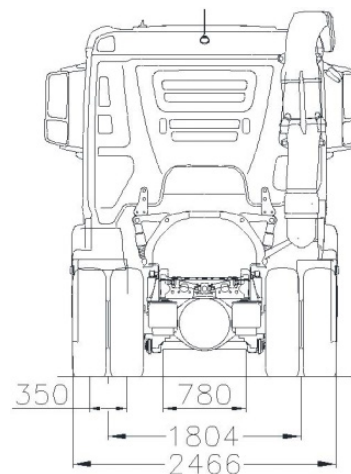

Tractor New Actros

NEW ACTROS 2645 LS 33 6X4 CLASSIC 4 SEG

INFORMACIÓN TÉCNICA

VEHÍCULO

Tipo de vehículo	Tractor
Tracción	6X4
Distancia entre ejes	3.250 mm

MOTORIZACIÓN

Motor	OM 471
Nivel de emisiones	Euro V
Potencia de motor	330 kW / 449 CV
Cilindrada	12.809 cc
Torque	2.200 Nm @ 1.117
Freno de motor	High Performance Engine Brake | 400 Kw (536HP)
Sistema eléctrico	24 V

TRANSMISIÓN

Modelo	G 281-12/14,93-1,0 (V:12)
Tipo de transmisión	Automatizada PowerShift 3
Relación de eje trasero	i = 2,846
Embrague	Bidisco

OTROS

Cabina	Streamspace 2,3 - 170
Neumáticos	295/80 R 22,5
Llantas	Aluminio 9.00 X 22.5
Tipo de suspensión	Neumática
Depósito de combustible izq.	290 L
Depósito de combustible der.	370 L
Depósito de AdBlue	60 L
Tipo de frenos	Disco en eje delantero y trasero

EQUIPAMIENTO Y SEGURIDAD

Aire acondicionado	Si
Sistemas ABS y ASR	Si
Aprovechamiento calor residual	Si
Airbag, Control de carril, Control de distancia, Control de cansancio	Si
ABA 5 con reconocimiento de peatones	Si
Guarda Barros	Si
Sensor de Lluvia y Luz	Si
Multimedia Cockpit	Si
Sensor de medición de carga sobre eje	Si

Santiago: Pajaritos [Casa Matriz] | Quilicura | San Bernardo | Vicuña Mackenna | La Dehesa | Cantagallo
Regiones: Arica | Iquique | Antofagasta | Calama | Copiapó | La Serena | Viña del Mar | Placilla | Rancagua | Curicó | Linares
Talca | Chillán | Los Angeles | Temuco | Valdivia | Osorno | Llanquihue | Puerto Montt | Castro | Coyhaique | Punta Arenas

Kaufmann se reserva el derecho de modificar las especificaciones de sus productos sin previo aviso.
Fotografías son referenciales y pueden incluir opcionales.