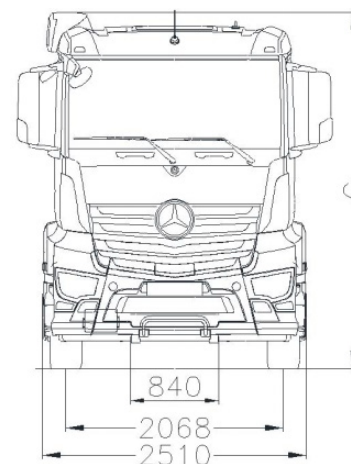

Tractor New Actros

NEW ACTROS 2645 LS 33 6X4 CLASSIC 4 SEG

INFORMACIÓN TÉCNICA

VEHÍCULO

Tipo de vehículo	Tractor
Tracción	6X4
Distancia entre ejes	3.250 mm

MOTORIZACIÓN

Motor	OM 471
Nivel de emisiones	Euro V
Potencia de motor	330 kW / 449 CV
Cilindrada	12.809 cc
Torque	2.200 Nm @ 1.117
Freno de motor	High Performance Engine Brake | 400 Kw (536HP)
Sistema eléctrico	24 V

TRANSMISIÓN

Modelo	G 281-12/14,93-1,0 (V:12)
Tipo de transmisión	Automatizada PowerShift 3
Relación de eje trasero	i = 2,846
Embrague	Bidisco

OTROS

Cabina	Streamspace 2,3 - 170
Neumáticos	295/80 R 22,5
Llantas	Aluminio 9.00 X 22.5
Tipo de suspensión	Neumática
Depósito de combustible izq.	290 L
Depósito de combustible der.	370 L
Depósito de AdBlue	60 L
Tipo de frenos	Disco en eje delantero y trasero

EQUIPAMIENTO Y SEGURIDAD

Aire acondicionado	Si
Sistemas ABS y ASR	Si
Aprovechamiento calor residual	Si
Airbag, Control de carril, Control de distancia, Control de cansancio	Si
ABA 5 con reconocimiento de peatones	Si
Guarda Barros	Si
Sensor de Lluvia y Luz	Si
Multimedia Cockpit	Si
Sensor de medición de carga sobre eje	Si

Santiago: Pajaritos [Casa Matriz] | Quilicura | San Bernardo | Vicuña Mackenna | La Dehesa | Cantagallo
Regiones: Arica | Iquique | Antofagasta | Calama | Copiapó | La Serena | Viña del Mar | Placilla | Rancagua | Curicó | Linares
Talca | Chillán | Los Angeles | Temuco | Valdivia | Osorno | Llanquihue | Puerto Montt | Castro | Coyhaique | Punta Arenas

Kaufmann se reserva el derecho de modificar las especificaciones de sus productos sin previo aviso.
Fotografías son referenciales y pueden incluir opcionales.