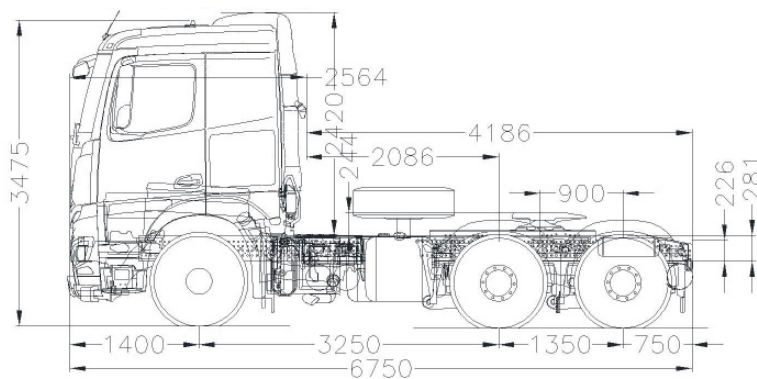

Tractor New Actros

NEW ACTROS 2645 LS 33 6X4 CLASSIC 4 SEG

PESO

Peso eje delantero	5.133 Kg.
Peso eje trasero	(1) 1.820 Kg. ; (2) 1.820 Kg.
Tara	8.773 Kg.
Capacidad eje delantero	7.500 Kg.
Capacidad eje trasero	(1) 13.000 Kg. ; (2) 13.000 Kg.
Carga útil	17.227 Kg.
Peso bruto vehicular	26.000 Kg.
Peso bruto vehicular combinado	45.000 Kg.
5ta Rueda	Jost Jsk 37C

KAUFMANN

56 2 2720 2000 - 56 2 2720 2842 | servicioclientes@kaufmann.cl | kaufmann.cl

Tractor New Actros

NEW ACTROS 2645 LS 33 6X4 CLASSIC 4 SEG

INFORMACIÓN TÉCNICA

VEHÍCULO

Tipo de vehículo	Tractor
Tracción	6X4
Distancia entre ejes	3.250 mm

TRANSMISIÓN

Modelo	G 281-12/14,93-1,0 (V:12)
Tipo de transmisión	Automatizada PowerShift 3
Relación de eje trasero	i = 2,846
Embrague	Bidisco

OTROS

Cabina	Streamspace 2,3 - 170
Neumáticos	295/80 R 22,5
Llantas	Aluminio 9.00 X 22.5
Tipo de suspensión	Neumática
Depósito de combustible izq.	290 L
Depósito de combustible der.	370 L
Depósito de AdBlue	60 L
Tipo de frenos	Disco en eje delantero y trasero