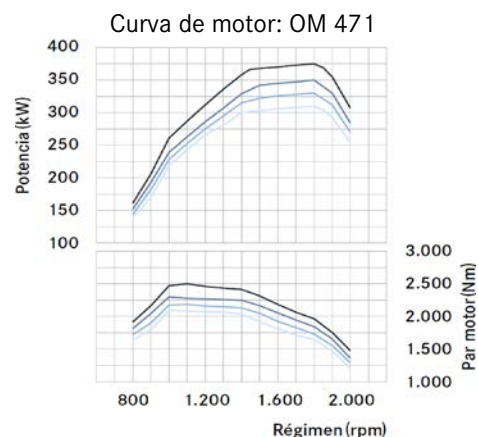

Tractor New Actros

NEW ACTROS 2645 LS 33 6X4 CLASSIC 4 SEG

INFORMACIÓN TÉCNICA

VEHÍCULO

Tipo de vehículo	Tractor
Tracción	6X4
Distancia entre ejes	3.250 mm

MOTORIZACIÓN

Motor	OM 471
Nivel de emisiones	Euro V
Potencia de motor	330 kW / 449 CV
Cilindrada	12.809 cc
Torque	2.200 Nm @ 1.117
Freno de motor	High Performance Engine Brake | 400 Kw (536HP)
Sistema eléctrico	24 V

TRANSMISIÓN

Modelo	G 281-12/14,93-1,0 (V:12)
Tipo de transmisión	Automatizada PowerShift 3
Relación de eje trasero	i = 2,846
Embrague	Bidisco

OTROS

Cabina	Streamspace 2,3 - 170
Neumáticos	295/80 R 22,5
Llantas	Aluminio 9.00 X 22.5
Tipo de suspensión	Neumática
Depósito de combustible izq.	290 L
Depósito de combustible der.	370 L
Depósito de AdBlue	60 L
Tipo de frenos	Disco en eje delantero y trasero

EQUIPAMIENTO Y SEGURIDAD

Aire acondicionado	Si
Sistemas ABS y ASR	Si
Aprovechamiento calor residual	Si
Airbag, Control de carril, Control de distancia, Control de cansancio	Si
ABA 5 con reconocimiento de peatones	Si
Guarda Barros	Si
Sensor de Lluvia y Luz	Si
Multimedia Cockpit	Si
Sensor de medición de carga sobre eje	Si

Santiago: Pajaritos [Casa Matriz] | Quilicura | San Bernardo | Vicuña Mackenna | La Dehesa | Cantagallo
Regiones: Arica | Iquique | Antofagasta | Calama | Copiapó | La Serena | Viña del Mar | Placilla | Rancagua | Curicó | Linares
Talca | Chillán | Los Angeles | Temuco | Valdivia | Osorno | Llanquihue | Puerto Montt | Castro | Coyhaique | Punta Arenas

Kaufmann se reserva el derecho de modificar las especificaciones de sus productos sin previo aviso.
Fotografías son referenciales y pueden incluir opcionales.