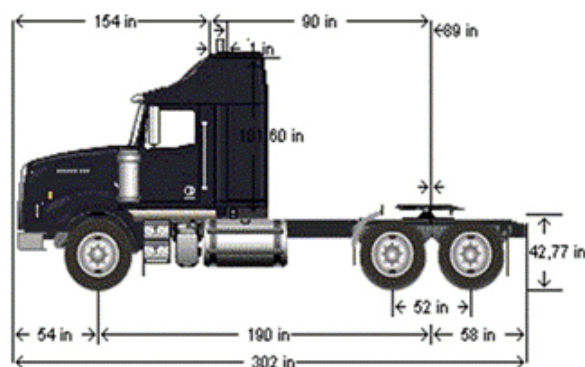

Tracto WS 4900

TRACTO WS 4900 SB 6X4 60K DD15 500 EPA GHG17

WESTERN STAR®

PESO

Tara	20.326 Lb. (9.147 Kg)
Carga útil	39.674 Lb. (17.853 Kg)
Peso bruto vehicular	60.000 Lb. (27.000 Kg)
Peso eje delantero	11.190 Lb. (5.035 Kg)
Peso eje trasero	9.136 Lb. (4.111 Kg)
Suspensión delantera	Hoja Angosta 14.600 Lb.
Suspensión trasera	Aire Primaax 46.000 Lb.
5ta Rueda	Holland Desplazable Fw35

KAUFMANN

56 2 2720 2000 - 56 2 2720 2842 | servicioclientes@kaufmann.cl | kaufmann.cl

Tracto WS 4900

TRACTO WS 4900 SB 6X4 60K DD15 500 EPA GHG17

INFORMACIÓN TÉCNICA

VEHÍCULO

Tipo de vehículo	Tracto
Tracción	6x4
Distancia entre ejes	190" (483 cm)

TRANSMISIÓN

Modelo	EATON FULLER RTLO-18918B
Embrague	Cerámico De Disco Eaton
Tipo de transmisión	Mecánica (Velocidades: 18 R:4)
Relación de eje trasero	4.10

OTROS

Cabina	ACERO DE 123" Bbc Convencional
Tipo de cabina	25" Wide Lifiable Lower Bunk
Neumáticos delanteros	315/80R22.5 20 Capas
Neumáticos traseros	315/80R22.5 20 Capas
Llantas delanteras	Aluminio 22.5X8.25
Llantas traseras	Aluminio 22.5X8.25
Depósito de combustible izq.	80 Gal. (304 L.)
Depósito de combustible der.	80 Gal. (304 L.)
Depósito de AdBlue	23 Gal. (87 L.)
Tipo de frenos	Tambor Meritor
Sistema de frenos	ABS + ATC