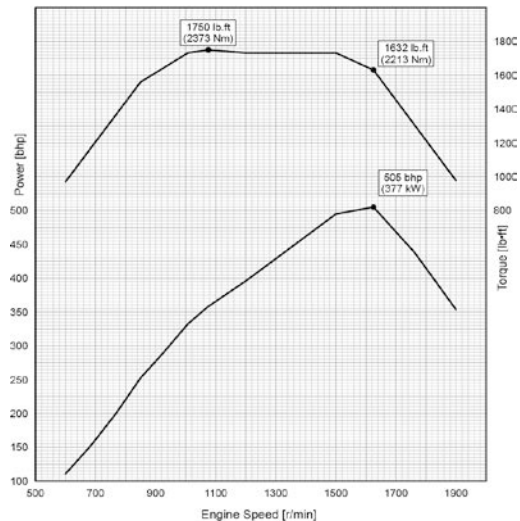

Tracto WS 4900

TRACTO WS 4900 SB 6X4 60K DD15 500 EPA GHG17

INFORMACIÓN TÉCNICA

VEHÍCULO

Tipo de vehículo	Tracto
Tracción	6x4
Distancia entre ejes	190" (483 cm)

MOTORIZACIÓN

Motor	DD15
Nivel de emisiones	EPA GHG17
Potencia de motor	500 HP
Cilindrada	14.800 cc
Torque (1.075 RPM)	1.750 Lb/Ft
Freno de motor	Freno Jacobs
Potencia de freno de motor (2.300rpm)	659 BHP
Sistema eléctrico	12V

TRANSMISIÓN

Modelo	EATON FULLER RTLO-18918B
Embrague	Cerámico De Disco Eaton
Tipo de transmisión	Mecánica (Velocidades: 18 R:4)
Relación de eje trasero	4.10

OTROS

Cabina	ACERO DE 123" Bbc Convencional
Tipo de cabina	25" Wide Lifiable Lower Bunk
Neumáticos delanteros	315/80R22.5 20 Capas
Neumáticos traseros	315/80R22.5 20 Capas
Llantas delanteras	Aluminio 22.5X8.25
Llantas traseras	Aluminio 22.5X8.25
Depósito de combustible izq.	80 Gal. (304 L.)
Depósito de combustible der.	80 Gal. (304 L.)
Depósito de AdBlue	23 Gal. (87 L.)
Tipo de frenos	Tambor Meritor
Sistema de frenos	ABS + ATC

EQUIPAMIENTO Y SEGURIDAD

Aire acondicionado	Si
Control de estabilidad	ESC
Tempomat	Si

Curva de motor: DD15 500

Santiago: Pajaritos [Casa Matriz] | Quilicura | San Bernardo | Vicuña Mackenna | La Dehesa | Cantagallo

Regiones: Arica | Iquique | Antofagasta | Calama | Copiapó | La Serena | Viña del Mar | Placilla | Rancagua | Curicó | Linares
Talca | Chillán | Los Angeles | Temuco | Valdivia | Osorno | Llanquihue | Puerto Montt | Castro | Coyhaique | Punta Arenas

Kaufmann se reserva el derecho de modificar las especificaciones de sus productos sin previo aviso.

Fotografías son referenciales y pueden incluir opcionales.