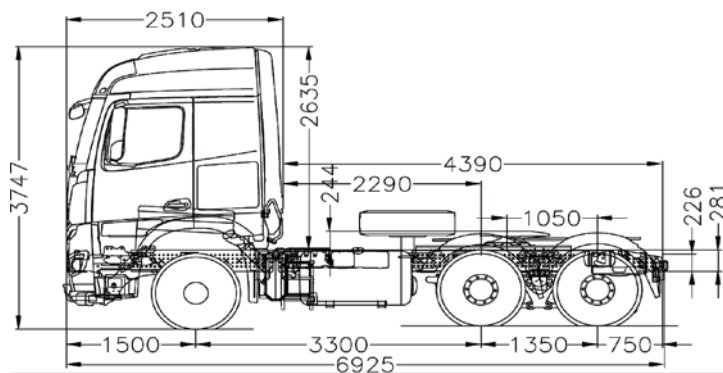

Tractor New Actros

NEW ACTROS 2645 S 33 6X4 STREAM 4 SEG RET

PESO

Peso eje delantero	5.255 Kg.
Peso eje trasero	(1) 1.972 Kg. ; (2) 1.972 Kg.
Tara	9.199 Kg.
Capacidad eje delantero	7.500 Kg.
Capacidad eje trasero	(1) 13.400 Kg. ; (2) 13.400 Kg.
Carga útil	16.801 Kg.
Peso bruto vehicular	26.000 Kg.
Peso bruto vehicular combinado	45.000 Kg.
5ta Rueda	Jost Jsk 37C

KAUFMANN

56 2 2720 2000 - 56 2 2720 2842 | servicioclientes@kaufmann.cl | kaufmann.cl

Tractor New Actros

NEW ACTROS 2645 S 33 6X4 STREAM 4 SEG RET

INFORMACIÓN TÉCNICA

VEHÍCULO

Tipo de vehículo	Tractor
Tracción	6X4
Distancia entre ejes	3.300 mm

TRANSMISIÓN

Modelo	G 330-12/11,63-0,77 (V:12)
Tipo de transmisión	Automatizada PowerShift 3
Relación de eje trasero	i= 3,714
Embrague	Bidisco

OTROS

Cabina	Streamspace 2,3 - 170
Neumáticos	315 / 70 R22.5
Llantas	Aluminio 9.00 X 22.5
Tipo de suspensión	Ballestas 7,5 Trasera. 2 Hojas 13 Ton
Depósito de combustible izq.	510 L
Depósito de combustible der.	-
Depósito de AdBlue	60 L
Tipo de frenos	Disco en eje delantero y trasero