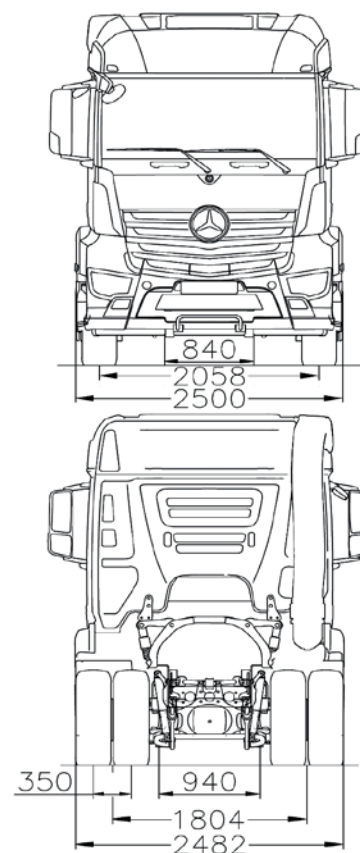

Tractor New Actros

NEW ACTROS 2645 S 33 6X4 STREAM 4 SEG RET

INFORMACIÓN TÉCNICA

VEHÍCULO

Tipo de vehículo	Tractor
Tracción	6X4
Distancia entre ejes	3.300 mm

MOTORIZACIÓN

Motor	OM 471
Nivel de emisiones	Euro V
Potencia de motor	330 kW / 449 CV
Cilindrada	12.809 cc
Torque	2.200 Nm @ 1.117
Freno de motor	High Performance Engine Brake + Retardador | 750 Kw (1020 HP)
Sistema eléctrico	24 V

TRANSMISIÓN

Modelo	G 330-12/11,63-0,77 (V:12)
Tipo de transmisión	Automatizada PowerShift 3
Relación de eje trasero	i= 3,714
Embrague	Bidisco

OTROS

Cabina	Streamspace 2,3 - 170
Neumáticos	315 / 70 R22.5
Llantas	Aluminio 9.00 X 22.5
Tipo de suspensión	Ballestas 7,5 Trasera. 2 Hojas 13 Ton
Depósito de combustible izq.	510 L
Depósito de combustible der.	-
Depósito de AdBlue	60 L
Tipo de frenos	Disco en eje delantero y trasero

EQUIPAMIENTO Y SEGURIDAD

Aire acondicionado	Si
Sistemas ABS y ASR	Si
Aprovechamiento calor residual	Si
Airbag, Control de carril, Control de distancia, Control de cansancio	Si
ABA 4 con reconocimiento de peatones	Si
Guarda Barros	Si
Sensor de Lluvia y Luz	Si
Retardador	Si

Santiago: Pajaritos [Casa Matriz] | Quilicura | San Bernardo | Vicuña Mackenna | La Dehesa | Cantagallo

Regiones: Arica | Iquique | Antofagasta | Calama | Copiapó | La Serena | Viña del Mar | Placilla | Rancagua | Curicó | Linares

Talca | Chillán | Los Angeles | Temuco | Valdivia | Osorno | Llanquihue | Puerto Montt | Castro | Coyhaique | Punta Arenas

Kaufmann se reserva el derecho de modificar las especificaciones de sus productos sin previo aviso.

Fotografías son referenciales y pueden incluir opcionales.