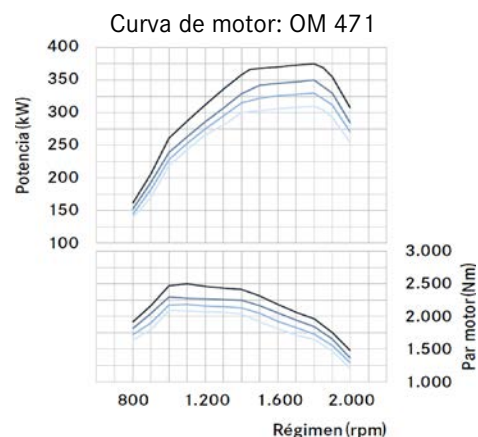

Tractor New Actros

NEW ACTROS 2645 S 33 6X4 STREAM 4 SEG RET

INFORMACIÓN TÉCNICA

VEHÍCULO

Tipo de vehículo	Tractor
Tracción	6X4
Distancia entre ejes	3.300 mm

MOTORIZACIÓN

Motor	OM 471
Nivel de emisiones	Euro V
Potencia de motor	330 kW / 449 CV
Cilindrada	12.809 cc
Torque	2.200 Nm @ 1.117
Freno de motor	High Performance Engine Brake + Retardador | 750 Kw (1020 HP)
Sistema eléctrico	24 V

TRANSMISIÓN

Modelo	G 330-12/11,63-0,77 (V:12)
Tipo de transmisión	Automatizada PowerShift 3
Relación de eje trasero	i= 3,714
Embrague	Bidisco

OTROS

Cabina	Streamspace 2,3 - 170
Neumáticos	315 / 70 R22.5
Llantas	Aluminio 9.00 X 22.5
Tipo de suspensión	Ballestas 7,5 Trasera. 2 Hojas 13 Ton
Depósito de combustible izq.	510 L
Depósito de combustible der.	-
Depósito de AdBlue	60 L
Tipo de frenos	Disco en eje delantero y trasero

EQUIPAMIENTO Y SEGURIDAD

Aire acondicionado	Si
Sistemas ABS y ASR	Si
Aprovechamiento calor residual	Si
Airbag, Control de carril, Control de distancia, Control de cansancio	Si
ABA 4 con reconocimiento de peatones	Si
Guarda Barros	Si
Sensor de Lluvia y Luz	Si
Retardador	Si

Santiago: Pajaritos [Casa Matriz] | Quilicura | San Bernardo | Vicuña Mackenna | La Dehesa | Cantagallo

Regiones: Arica | Iquique | Antofagasta | Calama | Copiapó | La Serena | Viña del Mar | Placilla | Rancagua | Curicó | Linares

Talca | Chillán | Los Angeles | Temuco | Valdivia | Osorno | Llanquihue | Puerto Montt | Castro | Coyhaique | Punta Arenas

Kaufmann se reserva el derecho de modificar las especificaciones de sus productos sin previo aviso.

Fotografías son referenciales y pueden incluir opcionales.